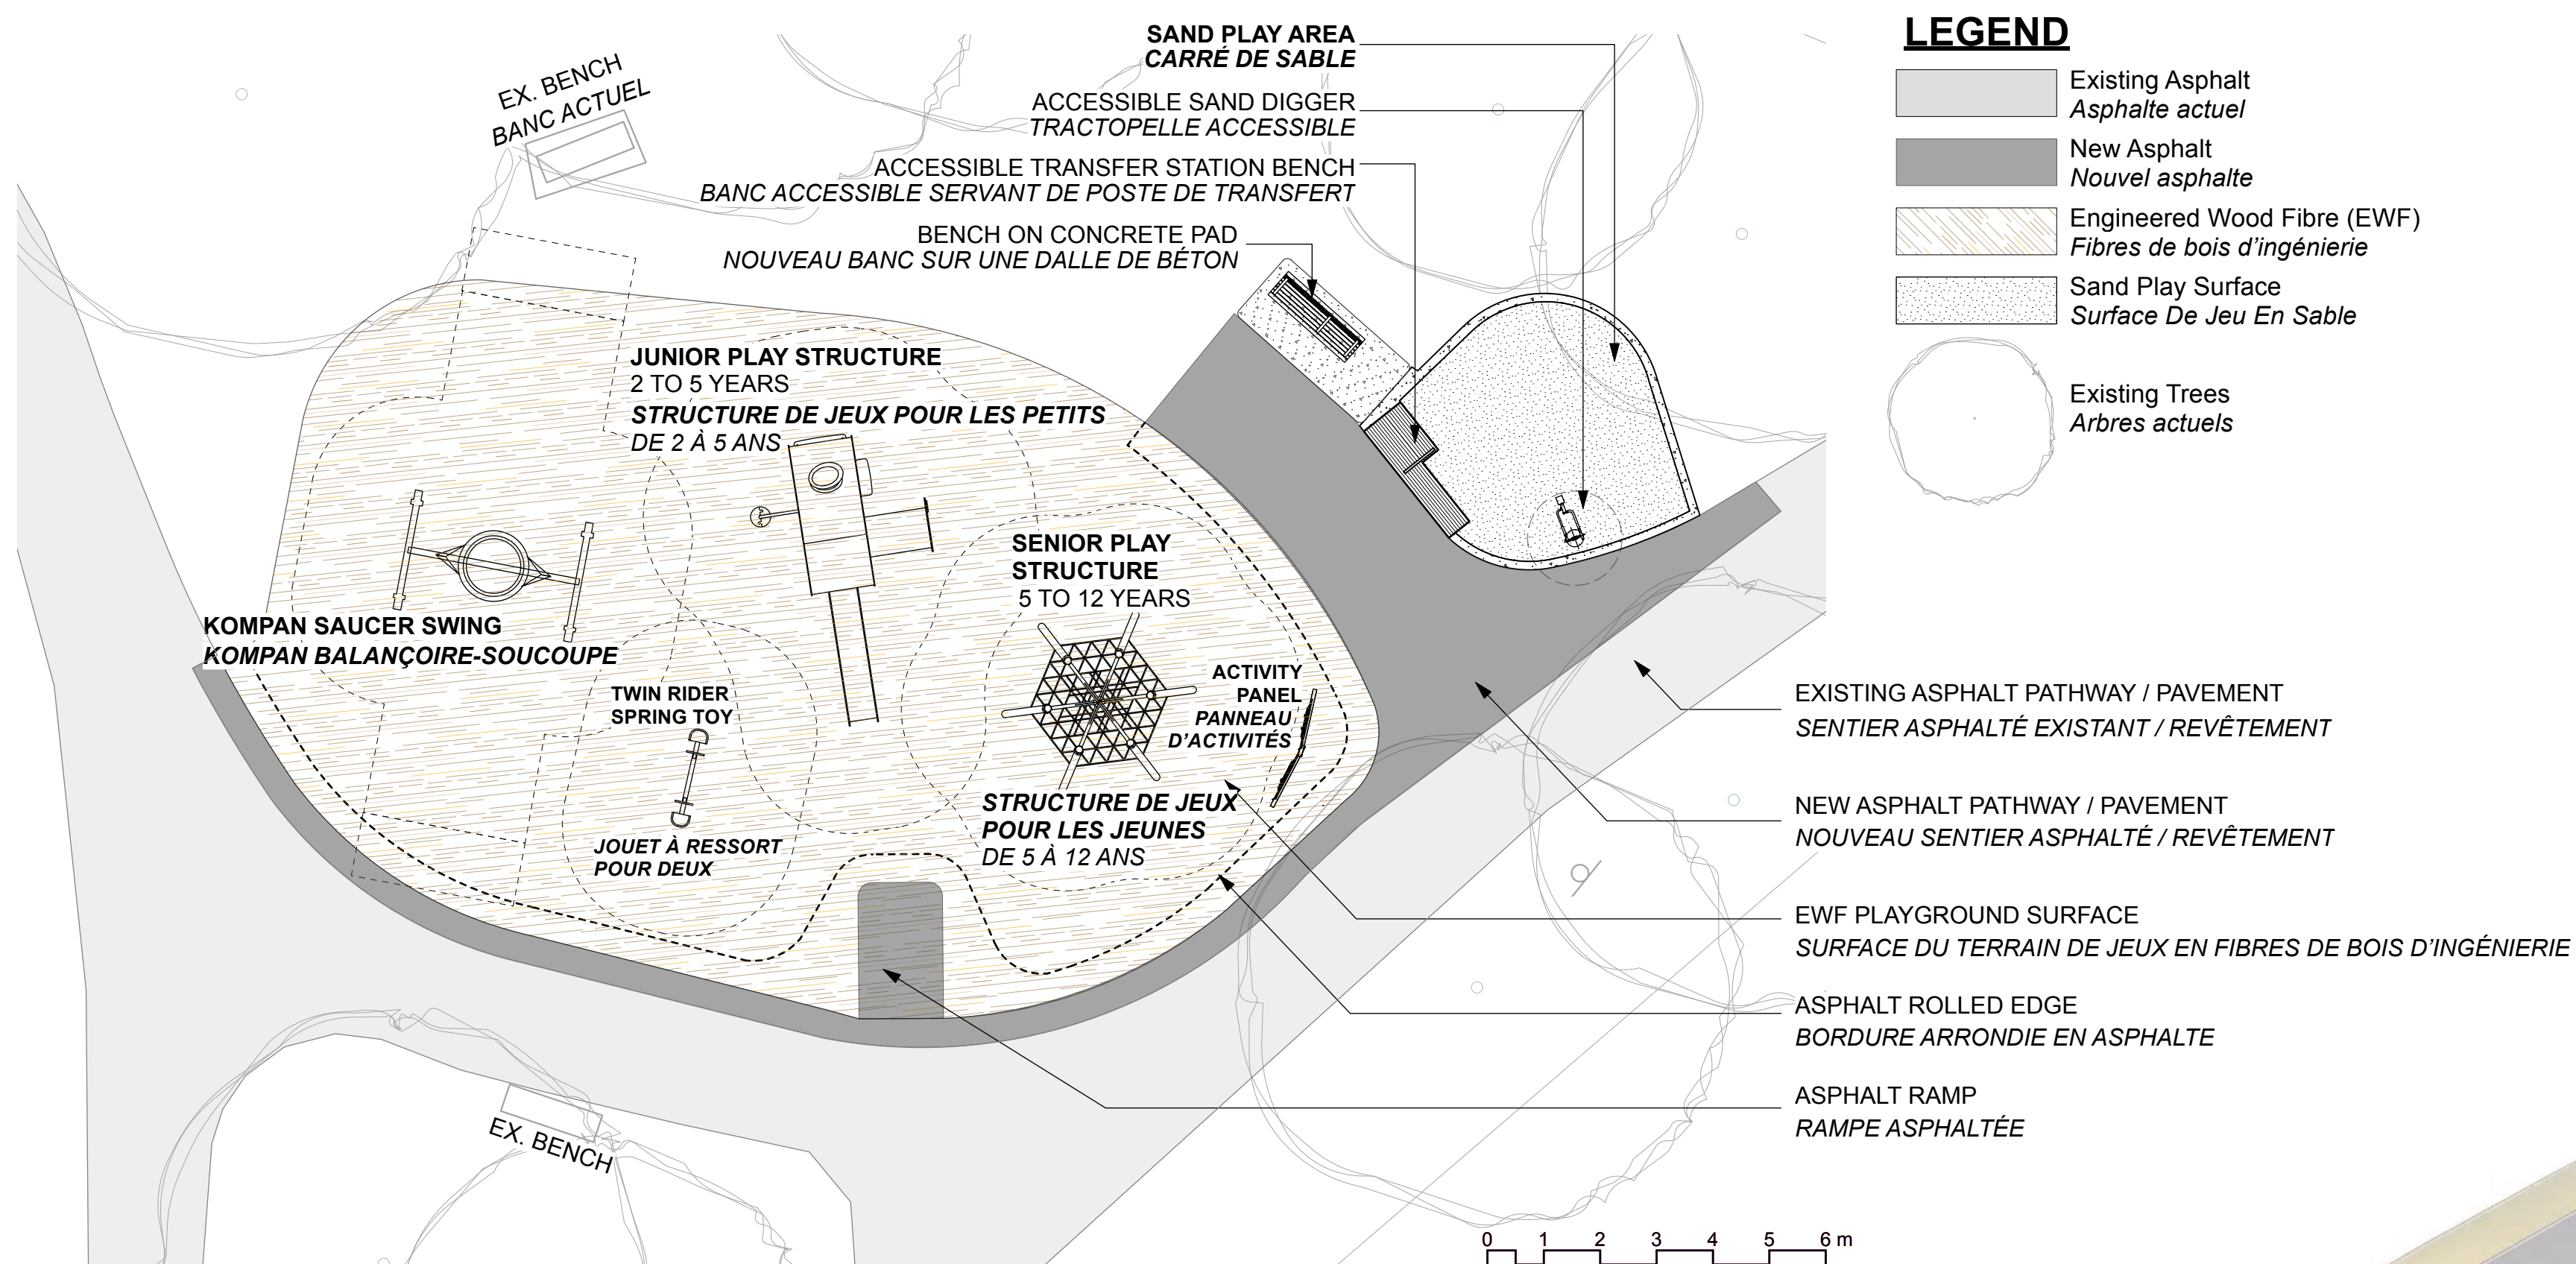

VIEW FROM SOUTH EAST
VUE DU SUD-EST

VIEW FROM NORTH
VUE DU NORD

PLAYGROUND LAYOUT PLAN
CONFIGURATION DU TERRAIN DE JEUX

ACCESSIBLE SAND DIGGER
TRACTOPELLE ACCESSIBLE

SAUCER SWING
BALANÇOIRE-SOUCOUPE

SENIOR PLAY STRUCTURE
STRUCTURE DE JEUX POUR LES JEUNES

VIEW FROM SOUTH
VUE DU SUD

VIEW FROM NORTH
VUE DU NORD

PLAYGROUND LAYOUT PLAN
CONFIGURATION DU TERRAIN DE JEUX