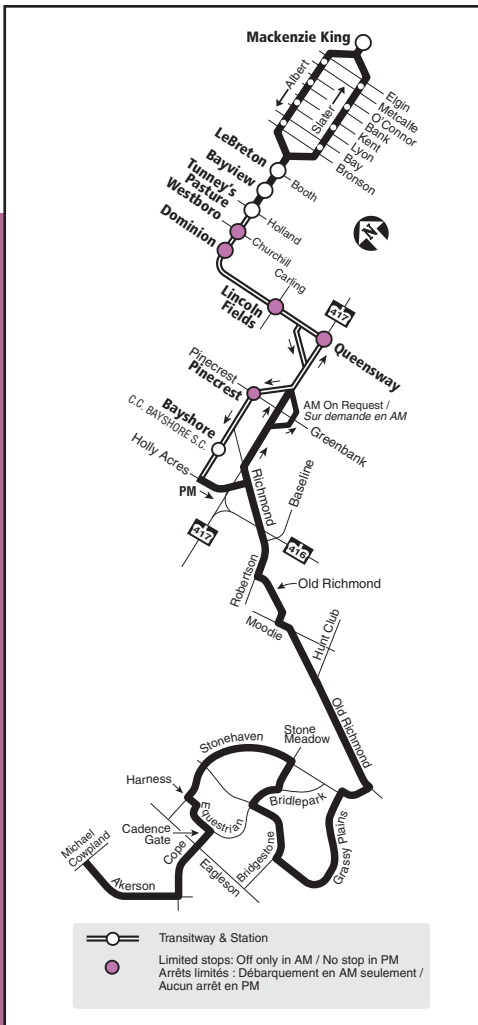

256

Connexion

MACKENZIE KING BRIDLEWOOD

Effective/En vigueur Dec. 24 déc. 2017

256**MONDAY - FRIDAY
LUNDI - VENDREDI****AM MACKENZIE KING****Akerson
Michael
Cowpland** **Mackenzie
King**5:39 6:37
6:06 7:06
6:23 7:23
6:37 7:41
6:47 7:51
6:52 7:56
7:07 8:18
7:22 8:36
7:39 8:53
7:59 9:09
8:23 9:33**PM BRIDLEWOOD****Mackenzie
King** **Akerson
Michael
Cowpland**15:05 16:09
15:20 16:20
15:35 16:35
15:50 16:54
16:05 17:09
16:20 17:23
16:36 17:39
17:00 18:02
17:16 18:18
17:40 18:36
18:14 19:10**SCHEDULES / HORAIRES**

Bus arrival times may vary. For real-time departures from your bus stop, call **613-560-1000** or text **560560 plus** your four-digit bus stop number.

Les heures d'arrivée des autobus peuvent varier. Pour connaître les départs en temps réel à votre arrêt, composez **613-560-1000** ou envoyez un texto à **560560 plus** les quatre chiffres du numéro de l'arrêt d'autobus.

HOLIDAYS / JOURS FÉRIÉS

This route does **not operate** on: New Year's Day, Good Friday, Victoria Day, Canada Day, Colonel By Day, Labour Day, Thanksgiving Christmas and Boxing Day. **Reduced** service will operate on Family Day, March break, Easter Monday and selected days during the Christmas season.

Ce circuit **ne sera pas** en service les jours suivants : Jour de l'An, Vendredi saint, fête de la Reine, fête du Canada, La Journée du Colonel By, fête du Travail, jour d'Action de grâce, Noël et le lendemain de Noël. Le service sera **réduit** le Jour de la famille, le congé du mois de mars, le lundi de Pâques et certaines journées durant la période des Fêtes.